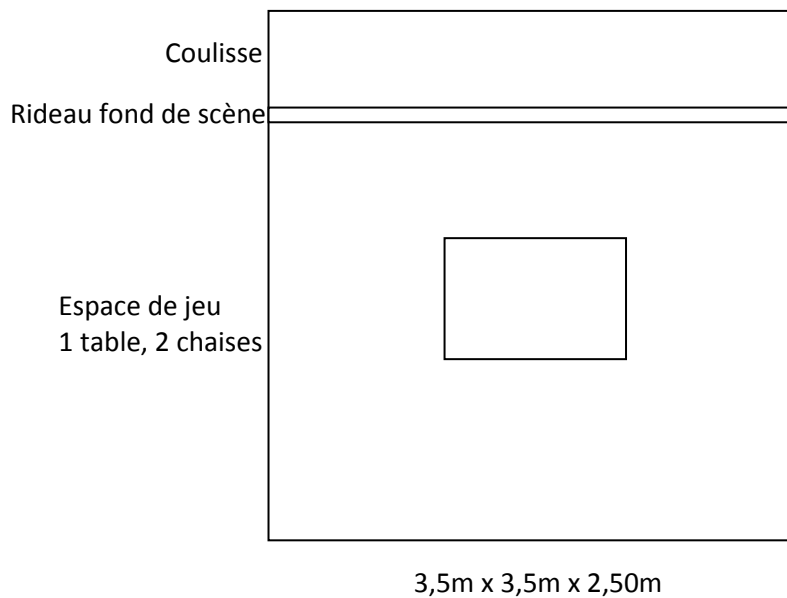

Fiche technique

Théâtres et Salles équipées

Plan de feux lumières ci-dessous.
Matériel son avec lecteur CD.

Salles non équipées

Nous pouvons fournir le matériel lumière : projecteurs professionnels sur pieds et gradateur.
La puissance électrique totale nécessaire est de 1 kW (prise mono 16A).
Matériel son fourni.

Espace scénique

3,5 m (ouverture) x 3,5 m (profondeur) x 2,50 m (hauteur)

Eclairage minimum : 2 projecteurs 500W